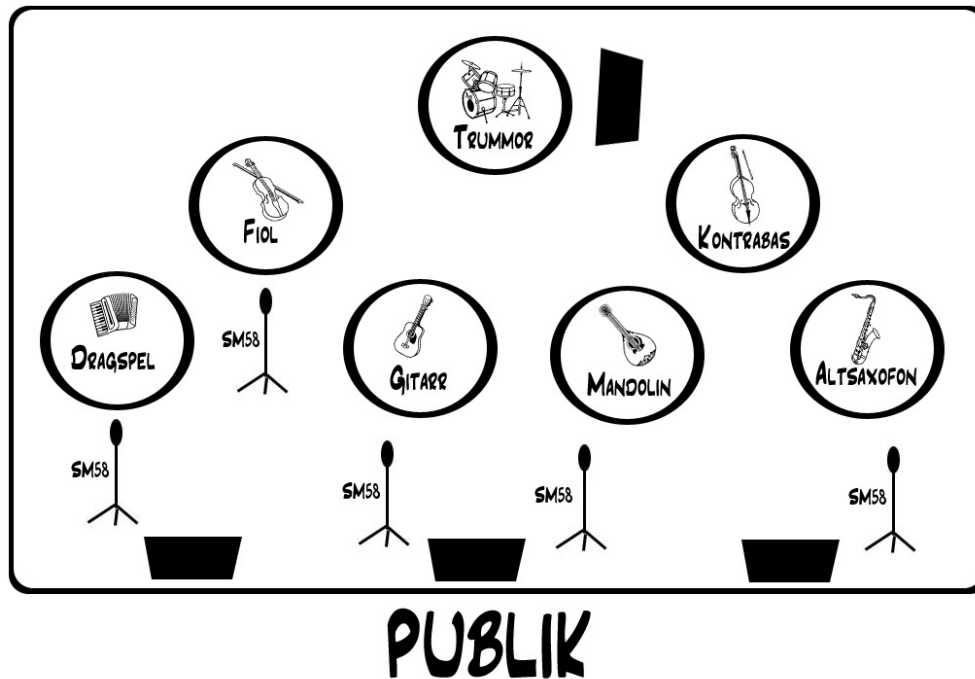

# Yad Kalashnikov Band - Stageplot

## Kanallista

1. Dragspel (XLR)
2. Fiol (1/4" Tele)
3. Gitarr (1/4" Tele)
4. Mandolin (XLR, gärna 48v, går utan)
5. Kontrabas (XLR, gärna 48v, går utan)
6. Altsaxofon (XLR, behöver 48v)
7. Sång (SM58 motsv)
8. Sång (SM58 motsv)
9. Sång (SM58 motsv)
10. Sång (SM58 motsv)
11. Sång (SM58 motsv)
- ~12-17. Trumset (Baskagge, virvel, hängpuka, golvpuka, överhäng), om lokalen kräver det.